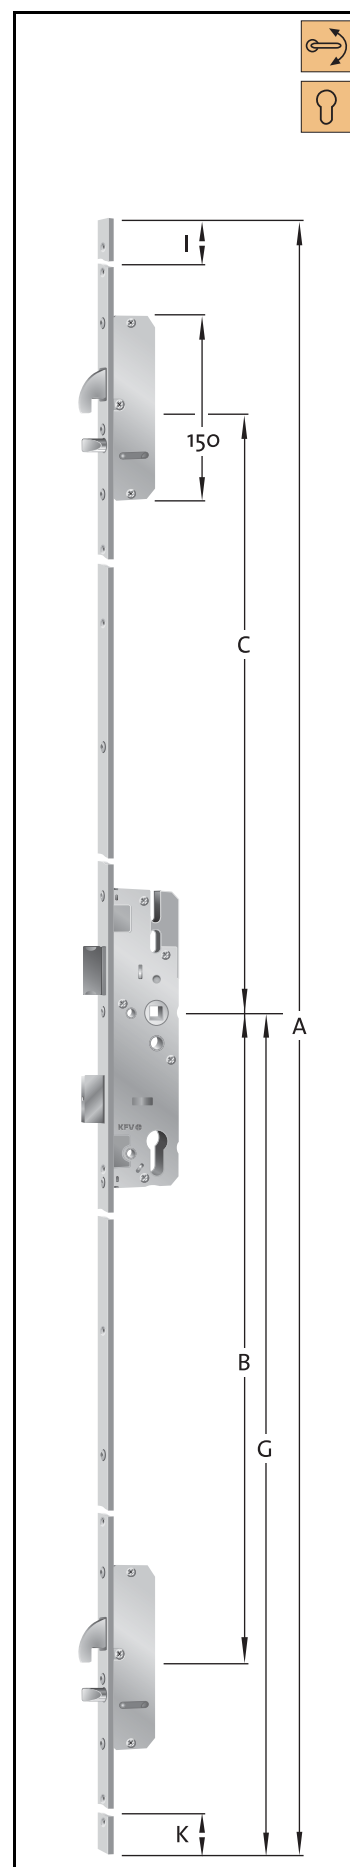

AS 4600

Meerpuntssluiting met hoofdslotkast en 2x pen-haakschoot combinatie

Art. nr.	voorplaat	maat
AS 4600 F 16		16 x 3 mm
AS 4600 F 20		20 x 3 mm
AS 4600 F 24		24 x 3 mm
AS 4600 P 6/24		6 x 24 x 6 x 2 mm
AS 4600 P 8/24		8 x 24 x 8 x 2 mm
AS 4600 P 10/24		10 x 24 x 10 x 2 mm
AS 4600 P 6/22		6 x 22 x 6 x 2 mm
AS 4600 P 8/22		8 x 22 x 8 x 2 mm
AS 4600 P10/30		10 x 30 x 10 x 2 mm

PC maat	doornmaat in mm														
	92	25	-	30	35	40	45	50	55	60	65	-	-	-	-
		15	-	15	15	15	15	15	15	15	15	-	-	-	-
		8 mm													

varianten in mm							
		A	B	C	G	I	K
92 mm	B001	2170	760	730	1020	290	130
	B002	2170	760	730	1050	260	160
	B003	2400	760	980	1020	270	130
	B004	2400	760	980	1050	240	160
	B005	2170	760	480	1020	540	130
	B292	2170	635	605	1020	415	255
	B296	2170	760	355	1020	665	130
	B298	2170	760	605	1020	415	130
	B603	2400	760	1105	1020	145	130
	B635	2400	760	480	1050	740	160
	B639	2400	760	1105	1050	115	160

1

2

3

4

5

6

7

8