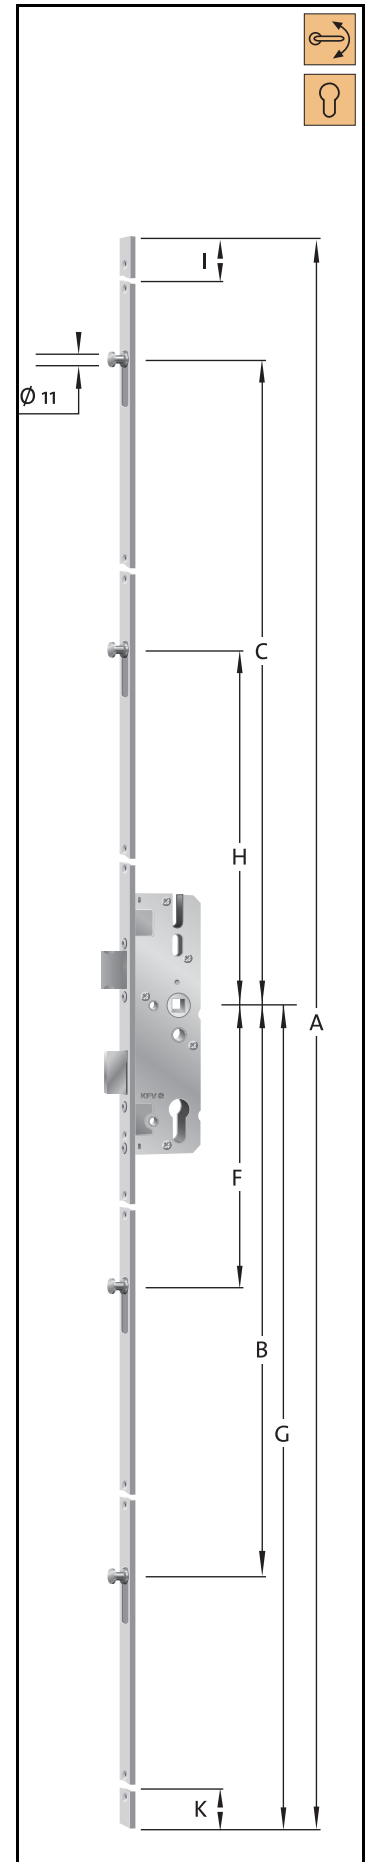

Buitendeuren – paddestoelnokken

AS 4100

Meerpuntssluiting met hoofdslotkasten 4 verstelbare, uittrekbare, paddestoelnokken

Art. nr.	voorplaat	maat
AS 4100 F 16		16 x 3 mm

PC maat	doornmaat in mm													
 92	25	-	-	35	40	-	-	-	-	-	-	-	-	-
	15	-	-	15	15	-	-	-	-	-	-	-	-	-
	8 mm													

varianten in mm										
		A	B	C	F	G	H	I	K	
92 mm	Stand.	2170	803	830	390	1020	280	260	137	

1
2
3
4
5
6
7
8