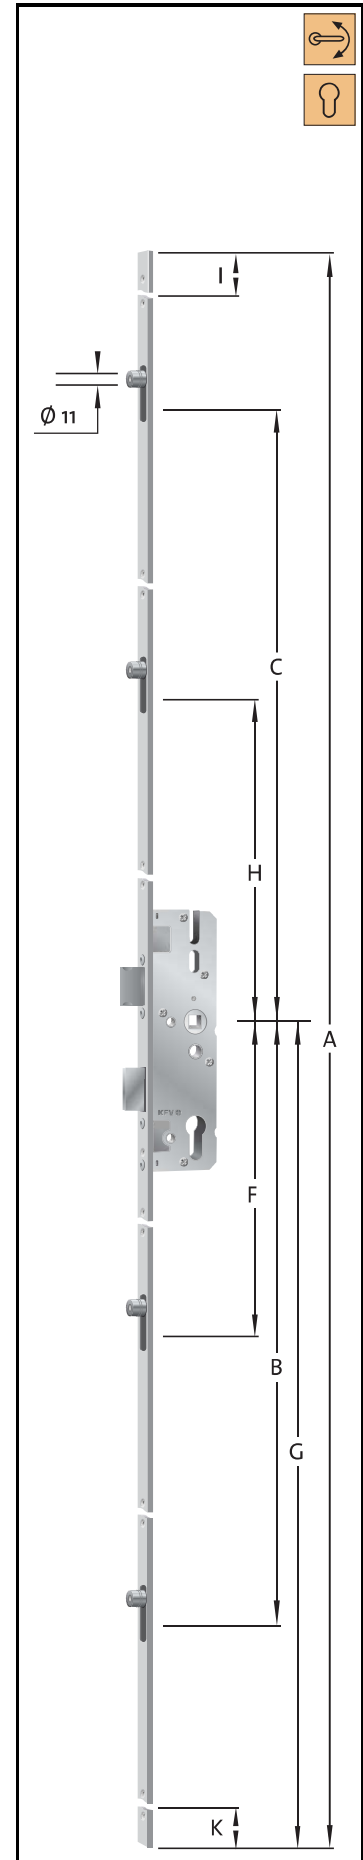

Buitendeuren – rolnokken

AS 4050

Meerpuntssluiting met hoofdslotkast en 4 verstelbare rolnokken

Art. nr.	voorplaat	maat
AS 4050 F 16		16 x 3 mm
AS 4050 F 20		20 x 3 mm
AS 4050 F 24		24 x 3 mm
AS 4050 P 6/24		6 x 24 x 6 x 2 mm
AS 4050 P 6/22		6 x 22 x 6 x 2 mm

PC maat	doornmaat in mm													
 92	25	-	30	35	40	45	50	55	60	65	-	-	-	-
	15	-	15	15	15	15	15	15	15	15	-	-	-	-
	8 mm													

varianten in mm									
		A	B	C	F	G	H	I	K
92 mm	Stand.	2170	803	830	390	1020	280	260	137
	R2	2170	770	730	410	1049	260	310	219

1

2

3

4

5

6

7

8